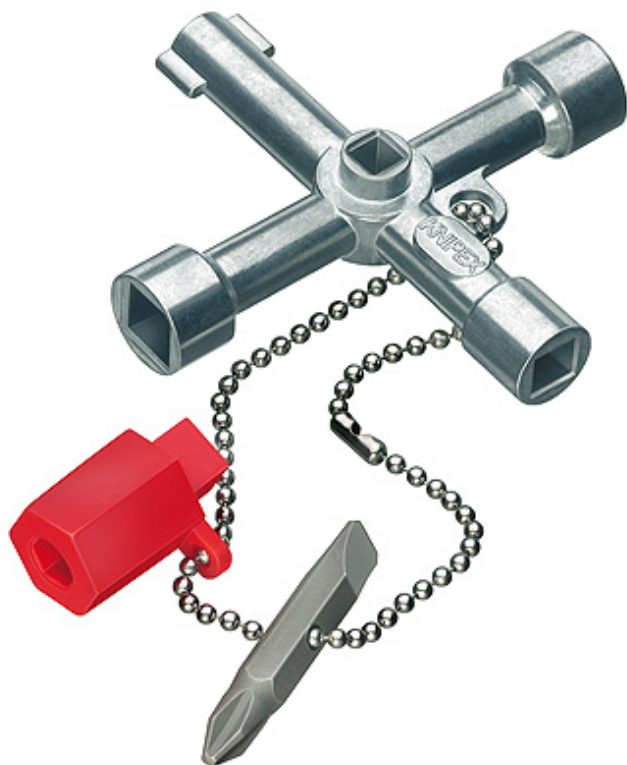

00 11 03

Schakelkastsleutel voor alle standaard schakelkasten en afsluitsystemen

- voor schakelkasten, afsluitsystemen van gas-, water- en elektriciteitstoevoer
- voor technische installaties in gebouwen zoals airco- en ventilatie-installaties, afsluitventielen, netschakelborden enz.
- met bit-inzet: sleuf 1,0 x 7 mm en kruissleuf PH2
- met adaptor voor 1/4" bits aan een bevestigingsketting
- extra bitopname voor 1/4"-bits in één arm
- zinkpersgietwerk
- lange uitvoering, armlengte 76 mm
- bijkomend vierkant 5 mm

Artikel-nr.	00 11 03
EAN	4003773041658
Maat	76 mm
Capaciteit vierkant mm	5 / 6 / 8
Capaciteit dubbele baard mm	3 - 5
Capaciteit driekant mm	9
Lengte mm	76
Gewicht netto g	88

Onder voorbehoud van technische wijzigingen en vergissingen